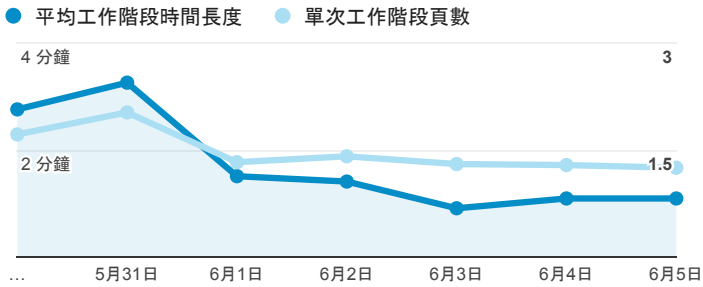

# 報表01\_訪客

2016年5月30日 - 2016年6月5日

所有使用者  
100.00% 個工作階段

## 平均造訪停留時間和單次造訪頁數

## 跳出率和平均造訪停留時間