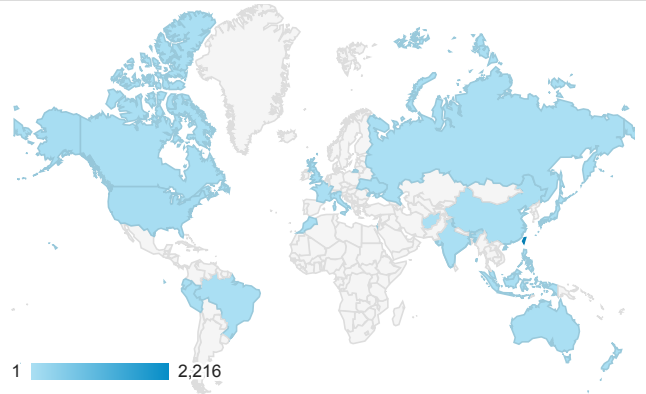

報表01_訪客

2016年5月30日 - 2016年6月5日

所有使用者
100.00% 個工作階段

平均造訪停留時間和單次造訪頁數

跳出率和平均造訪停留時間

造訪和不重複訪客

造訪和新造訪

造訪地圖

造訪 (依瀏覽器分組)

造訪和新造訪率 (依行動裝置資訊分組)