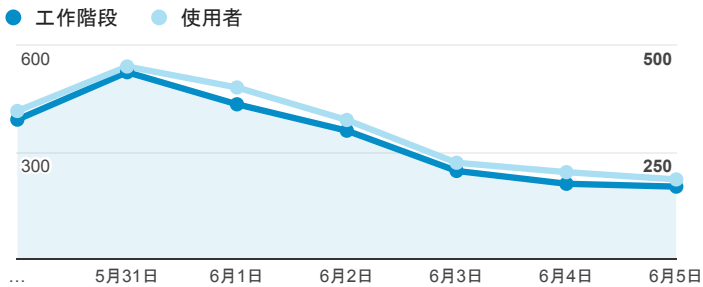

報表01_訪客

2016年5月30日 - 2016年6月5日

所有使用者
100.00% 個工作階段

平均造訪停留時間和單次造訪頁數

跳出率和平均造訪停留時間

造訪和不重複訪客

造訪和新造訪

造訪地圖

造訪 (依瀏覽器分組)

造訪和新造訪率 (依行動裝置資訊分組)