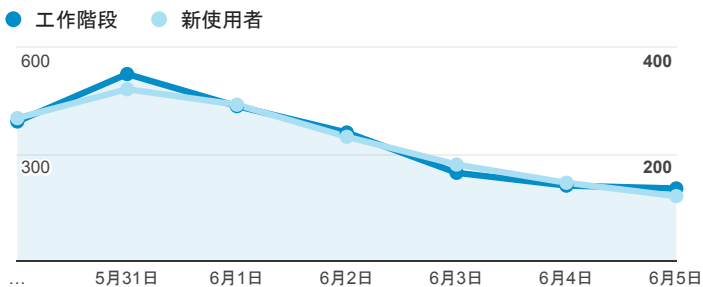

報表01_訪客

2016年5月30日 - 2016年6月5日

所有使用者
100.00% 個工作階段

平均造訪停留時間和單次造訪頁數

跳出率和平均造訪停留時間

造訪和不重複訪客

造訪和新造訪

造訪地圖

造訪 (依瀏覽器分組)

造訪和新造訪率 (依行動裝置資訊分組)