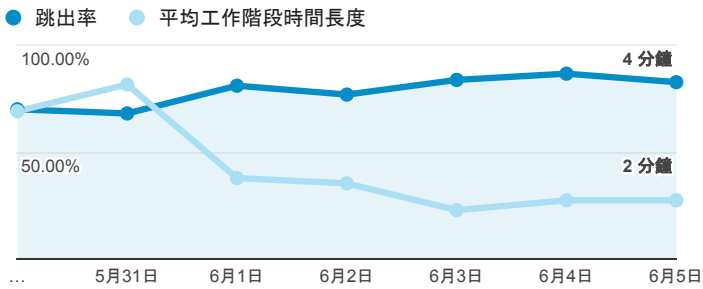

# 報表01\_訪客

2016年5月30日 - 2016年6月5日

所有使用者  
100.00% 個工作階段

## 平均造訪停留時間和單次造訪頁數

## 跳出率和平均造訪停留時間